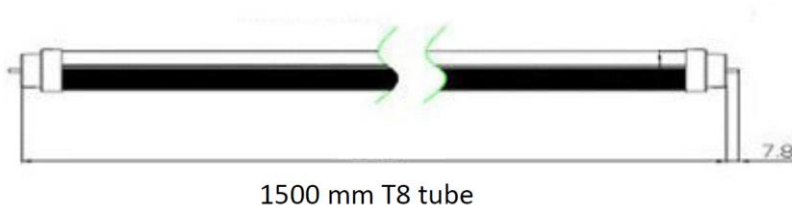

LAE SILOX-BASIC-150

• Technische Information

SILOX-BASIC-150-3000K

- **Ideal für Flächenausleuchtung**
- **Optimaler Einsatz in ITF-Gehäuse**
- **Langlebige und nachhaltige Beleuchtungslösung**
- LED-Röhrenleuchte mit 24 Watt / 2900 Lumen
- 220-240 V, 50/60 Hz
- Lichtfarbe Warmweiß
- Hohe Energieeffizienz 120 lm/W
- Hohe Lebensdauer >30.000 h
- Flackerfrei dimmbar von 1-100%

Der SILOX-BASIC-150-3000K bietet vollständige Dimmbarkeit, hohe Effizienz, Energieeinsparung, maximale Haltbarkeit, gleichmäßige Lichtverteilung und mehr. Kombinieren Sie es mit einem unserer ITF-Gehäuse für eine wasserdichte Lösung mit hohem Schutzgrad (IP67).