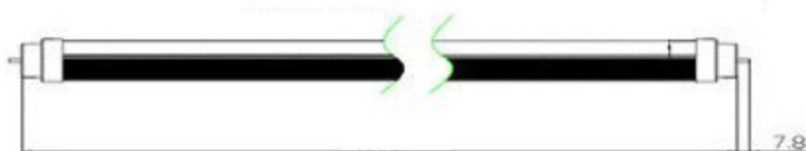

LAE SILOX-BASIC-120

• Technische Information

SILOX-BASIC-120-3000K

- **Ideal für Flächenausleuchtung**
- **Optimaler Einsatz in ITF-Gehäuse**
- **Langlebige und nachhaltige Beleuchtungslösung**
- LED-Röhrenleuchte mit 22 Watt / 2700 Lumen
- 220-240 V, 50/60 Hz
- Lichtfarbe: Warmweiß
- Hohe Energieeffizienz 122 lm/W
- Hohe Lebensdauer >30.000 h
- Flackerfrei dimmbar von 1-100%

Der SILOX-BASIC-120-3000K bietet vollständige Dimmbarkeit, hohe Effizienz, Energieeinsparung, maximale Haltbarkeit, gleichmäßige Lichtverteilung und mehr. Kombinieren Sie es mit einem unserer ITF-Gehäuse für eine wasserdichte Lösung mit hohem Schutzgrad (IP67).

1200 mm T8 tube

Passendes Zubehör:

Gehäuse ITF-S120
einflammig

Gehäuse ITF-D120
zweiflammig

EPU-1500
Dimmer 230V