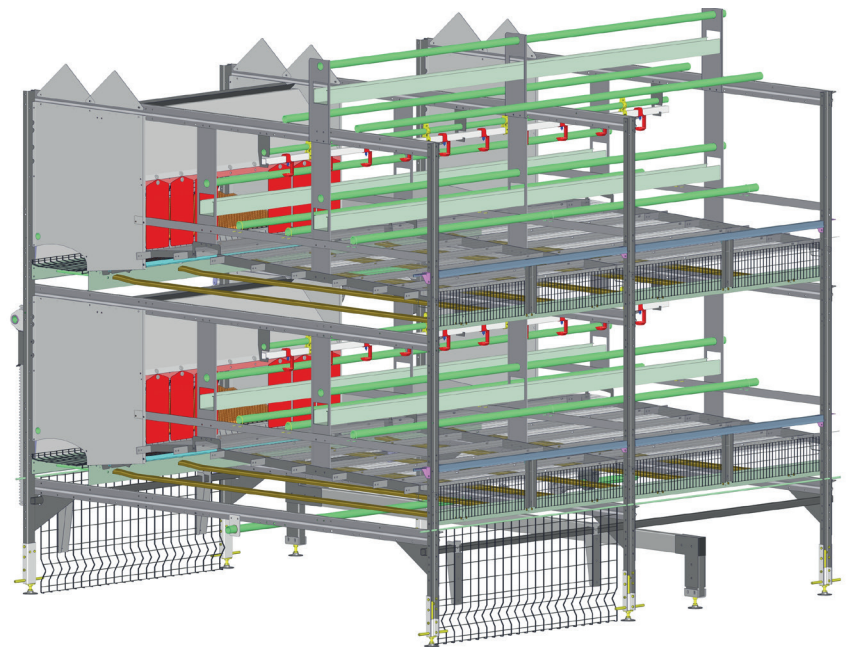

Aviary PRO 10

Kompakte Voliere für alle Gebäudetypen

Die PRO 10 Voliere ist ein Ergebnis unserer langjährigen Erfahrung in der Boden- und Freilandhaltung von Hühnern. Die speziellen System-Eierbänder, sowie die besondere Nestkonstruktion und die gleiche Ausrüstung auf allen Etagen garantieren eine einfache Handhabung für Mensch und Tier. Ihre niedrige und kompakte Bauweise macht die PRO 10 vor allem auch für bestehende Stallgebäude interessant.

Niedrige und kompakte Bauweise

Spezielles, tierfreundliches Nest

Gleiche Ausstattung auf allen Etagen

Robustes und langlebiges Design

Hervorragende Ergebnisse bei minimalem Managementaufwand

Aviary PRO 10

*Bewährte und einfach zu bedienende
Legevoliere*

**SPEZIELLES TIER-
FREUNDLICHES NEST**

Länge Sektion: 1205 mm

Systemhöhe: 2300 mm

Systembreite: 2200 mm

2500 mm

LAE Anlagenbau GmbH
Altenwalder Chaussee 94-100
D - 27472 Cuxhaven
GERMANY

Tel.: +49 4721 105 0