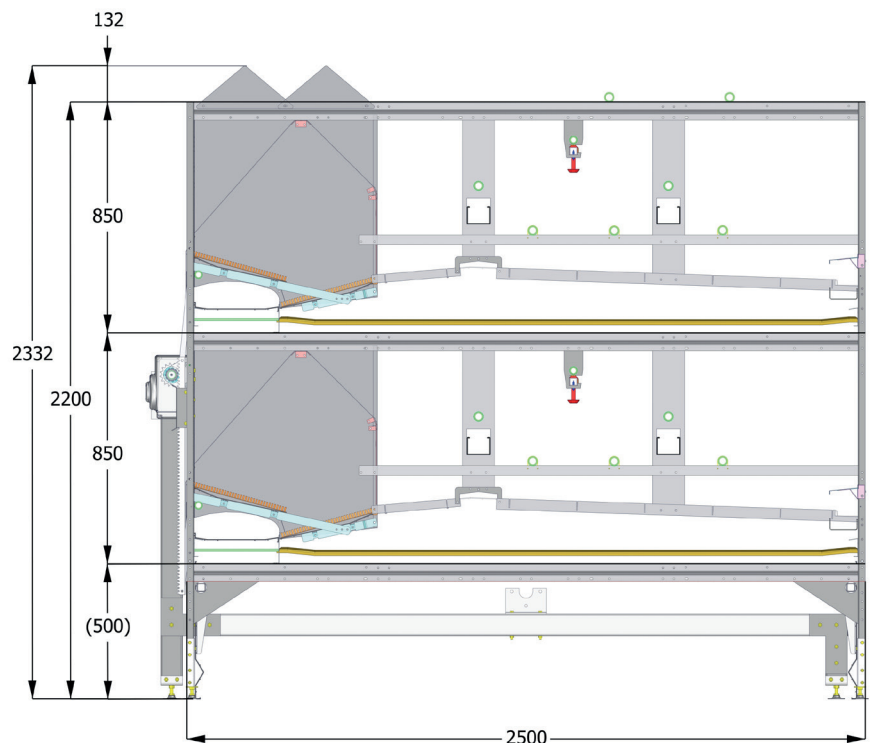

**SPEZIELLES TIER-
FREUNDLICHES NEST**

Länge Sektion: 1205 mm

Systemhöhe: 2300 mm

Systembreite: 2200 mm

2500 mm

LAE Anlagenbau GmbH
Altenwalder Chaussee 94-100
D - 27472 Cuxhaven
GERMANY

Tel.: +49 4721 105 0