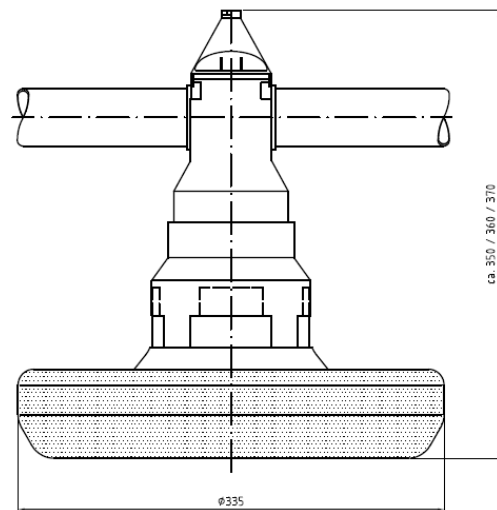

SPIRALO 45 Futtertrog

Technische Information

SPIRALO 45 Futtertrog
 Trogdurchmesser 335 mm
 Trogumfang 1.052 mm
 Höhe Unterschale 55 mm / 70 mm
 Füllkapazität

Broiler Kapazität SPIRALO 40 / SPIRALO 45 Futtertrog			
	Leichte Masthähnchen < 1.800 Gramm	Mittelschwere Masthähnchen 1.800 – 3000 Gramm	Schwere Masthähnchen > 3.000 Gramm
Tierzahl je Trog	82 – 100	55 - 82	40 - 55
Besatzdichte Masthähnchen/m ² <i>basierend auf 39 kg/m²</i>	21 - 24	13 - 21	10 - 13
Max. tägliche Futtermenge (g/Masthähnchen)	170	190	220

Futtertrog abgesenkt / feeding trough lowered
 (Flutmechanismus offen) / (mechanism filling feeder bowl open)

Normalposition / normal position

Klammermaß = flache Futterschale
 dimensions in parentheses = low feed pan