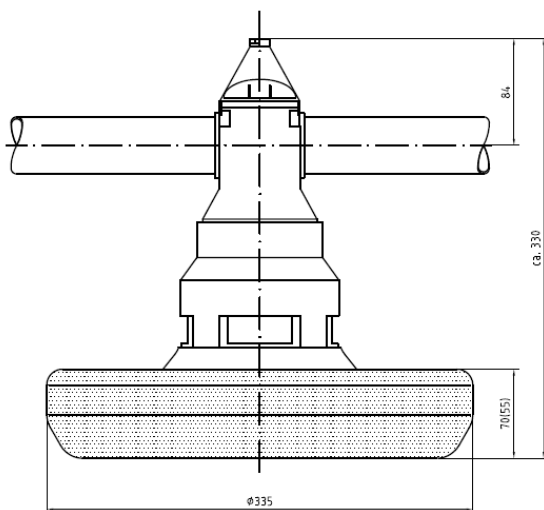

SPIRALO 45 Futtertrog

Technische Information

SPIRALO 45 Futtertrog
 Trogdurchmesser 335 mm
 Trogumfang 1.052 mm
 Höhe Unterschale 55 mm / 70 mm
 Füllkapazität

Broiler Kapazität SPIRALO 40 / SPIRALO 45 Futtertrog			
	Leichte Masthähnchen < 1.800 Gramm	Mittelschwere Masthähnchen 1.800 – 3000 Gramm	Schwere Masthähnchen > 3.000 Gramm
Tierzahl je Trog	82 – 100	55 - 82	40 - 55
Besatzdichte Masthähnchen/m ² <i>basierend auf 39 kg/m²</i>	21 - 24	13 - 21	10 - 13
Max. tägliche Futtermenge (g/Masthähnchen)	170	190	220

Futtertrog abgesenkt / feeding trough lowered
 (Flutmechanismus offen) / (mechanism filling feeder bowl open)

Normalposition / normal position

Klammermaß = flache Futterschale
 dimensions in parentheses = low feed pan