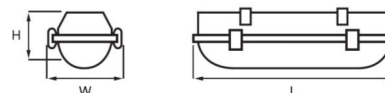

LC | Künstliche
Dämmerungssimulation